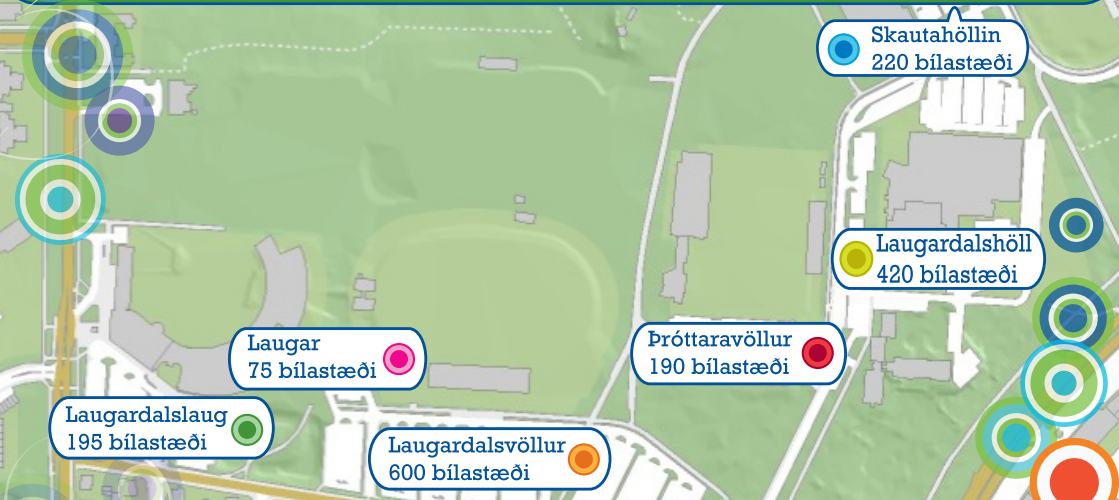

Laugardalur

sumar, vetur, vor og haust
það er bílastæði fyrir bílinn

Samtals 1700 bílastæði