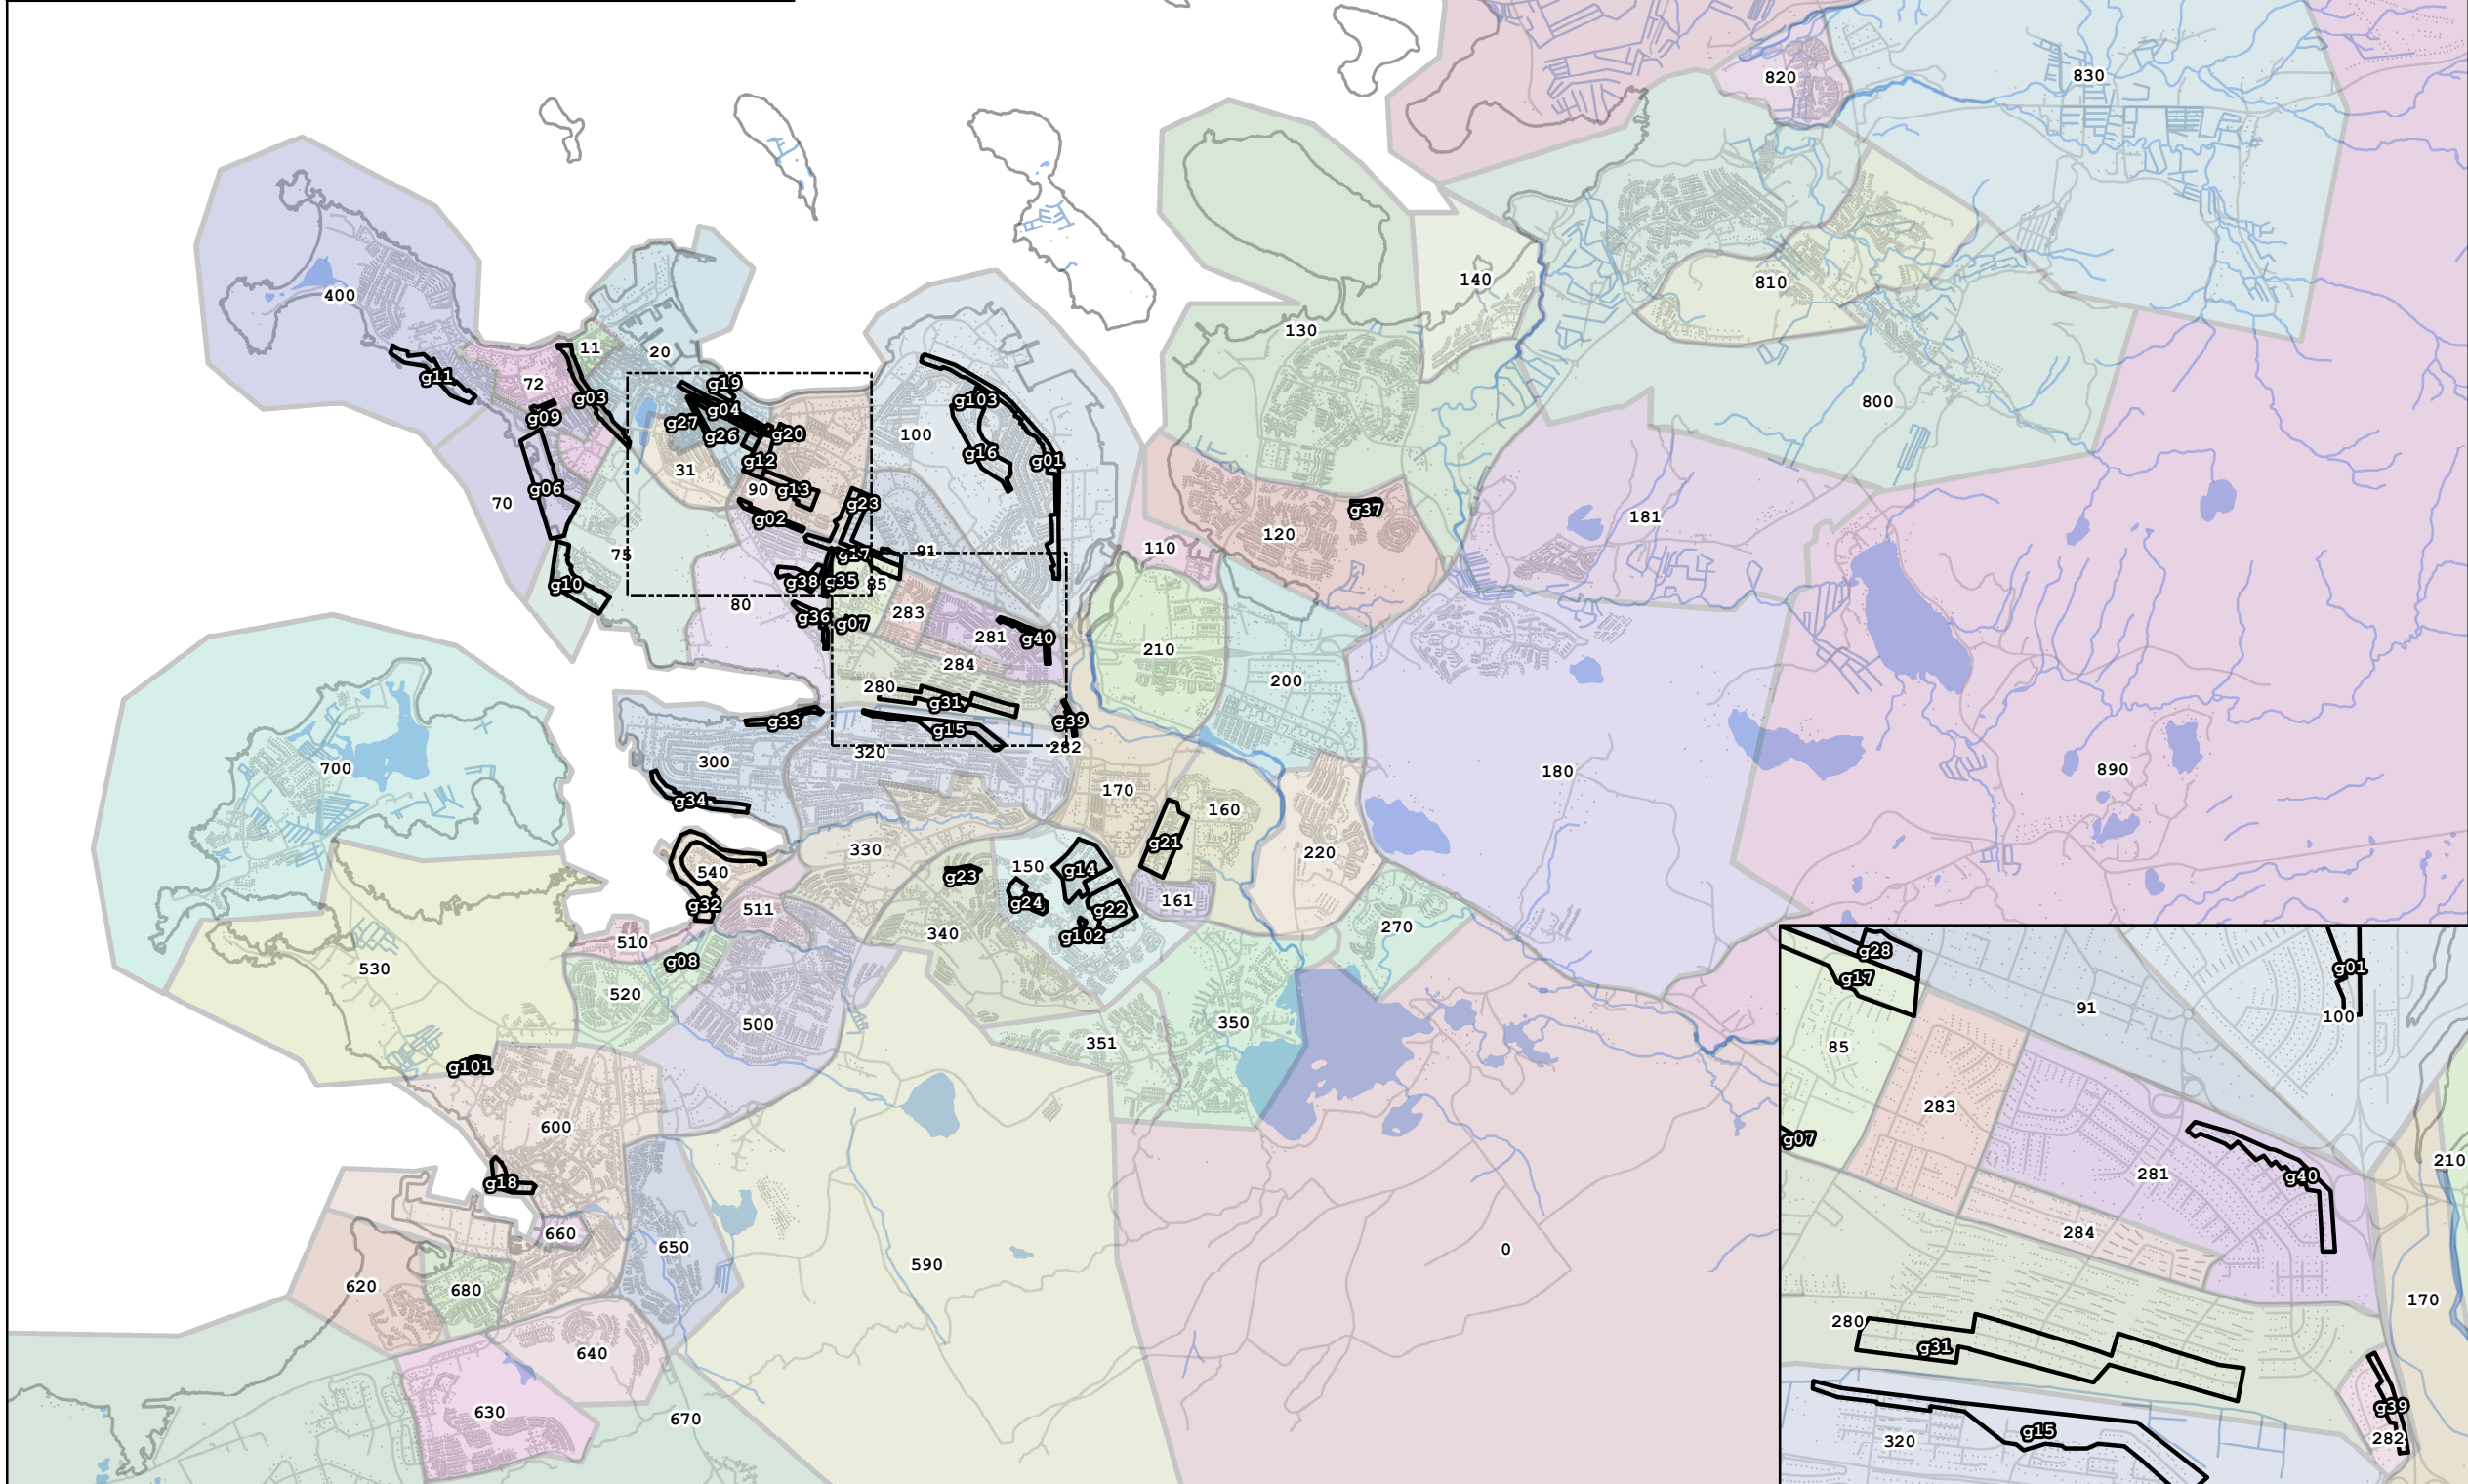

Matssvæði		sérb.	fjölþ.
0	Reykjavík, utan þéttbýlis	0.75	0.77
11	Vesturbær, vestan Bræðraborgarstígs	1.28	1.19
20	101, frá Bræðraborgarstíg að Snorrabraut	1.26	1.25
31	Suður-Þingholt	1.60	1.40
70	Melar - að sjó	1.22	1.29
72	Hagar/Melar vestan Hofsvallagötu	1.31	1.21
75	Skerjafjörður	1.25	1.28
80	Hlíðar	1.19	1.21
85	Kringlan	1.17	1.25
90	Holt/Tún	1.13	1.21
91	Háaleiti/Skeifa	1.13	1.14
100	Laugarneshverfi/Vogar	1.11	1.16
110	Bryggjuhverfi	1.07	1.03
120	Grafarvogur: Hamrar, Foldir, Hús	1.10	1.02
130	Grafarvogur: Rimar, Engi, Vikur, Borgir	1.00	1.00
140	Grafarvogur: Staðir	1.04	1.03
150	Seljahverfi	1.00	1.12

Undirmatssvæði		sérb.	fjölþ.
g1	Kleppsvegur	0.87	0.92
g2	Miklabraut	0.86	0.86
g3	Hringbraut	0.90	0.92
g4	Hverfisgata	0.92	0.88
g6	Ægisíða, Starhagi, hluti Lynghaga	1.19	1.15
g7	Breiðablik (Efstaleiti 10-14)	1.00	1.41
g8	Sjávargrund	0.88	0.88
g9	Einimelur	1.22	1.00
g10	Skildinganes	1.24	1.15
g11	Suðurströnd Seltjarnarness	1.44	1.15
g12	Norðarmýri, austan Flókagötu	1.08	0.95
g13	Háteigsvegur, Flókagata, Úthlið	1.00	1.06
g15	Kópavogur, við Fossvogsdal	1.13	1.09
g16	Laugarás	1.18	1.12
g17	Blokkir við Kringlumýrarbraut/Miklubraut SV	1.00	0.92
g18	Norðurbakki	1.00	1.12
g19	101 - Skuggahverfi	1.00	1.15
g20	Norðaustan Hlemms	1.08	0.89
g21	Vesturberg	0.90	1.00
g22	Seljahverfi, austur	0.92	0.90
g23	Kópa-, Lauga-, Ljósá- og Melalind	1.00	1.06
g24	Stranda-, Teiga-, Tinda, Tungu- og Stíflusel	1.00	0.90
g25	Njálsgata, Grettisgata, Barónsstígur	0.87	0.90
g26	Laugavegur	1.11	1.06
g27	Skólavörðustígur	1.11	1.06
g31	Fossvogsdalur	1.20	1.00
g32	Arnarnes, sjávarsíða	1.20	1.00
g33	Kópavogur við Fossvog	1.10	1.00
g34	Suðurströnd Kársness	1.20	1.00
g35	Hlíðar við Kringlumýrarbraut	0.91	0.91
g37	Grundarhús/Vallarhús	0.89	1.00
g38	V-Stigahlíð/Háahlíð/Hörgshlíð	1.20	1.00
g39	Blesugróf við Reykjanesbraut	0.92	1.00
g40	Miklabraut/Reykjanesbraut	0.92	1.00
g101	Hrafnisa -hlein	1.15	1.00
g102	Hjállasel	1.15	1.00
g103	Hrafnista - Jökulgrunn	1.15	1.00