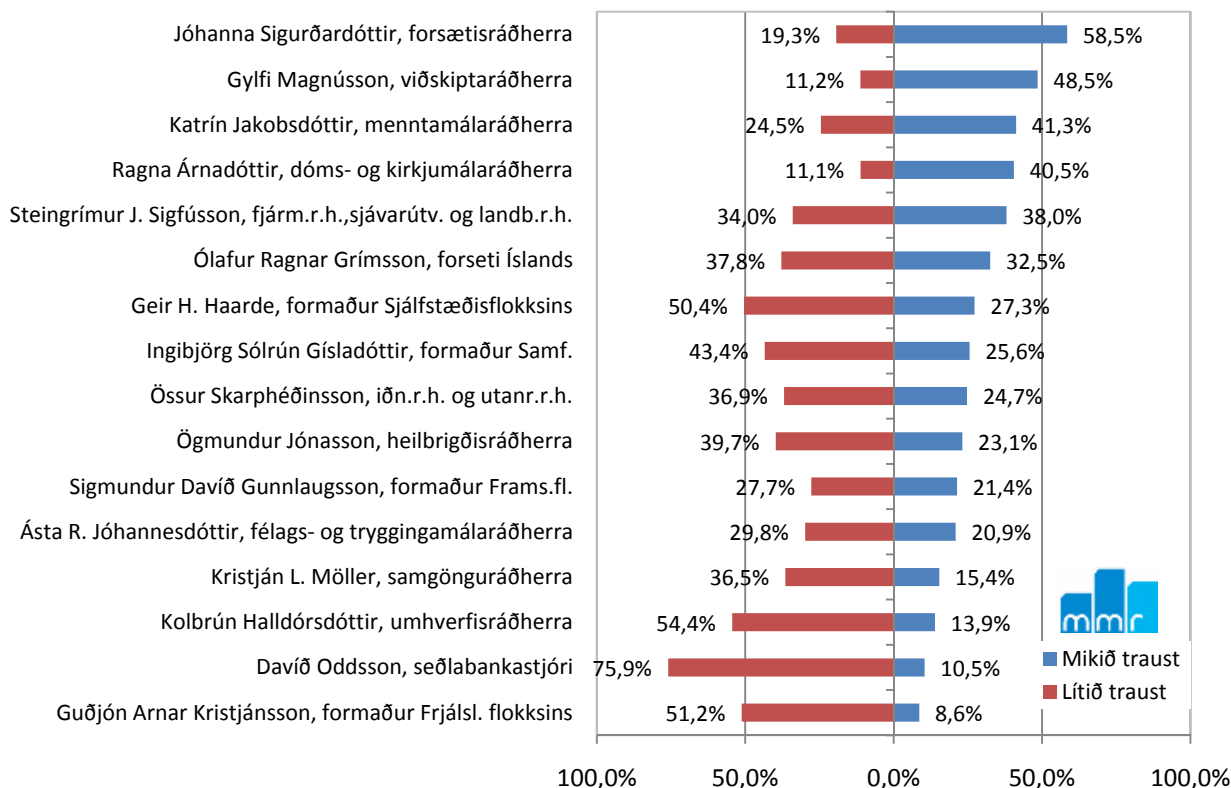

Flestir, eða 58,5%, segjast bera mikið traust til Jóhönnu Sigurðardóttur forsætisráðherra. Þar á eftir kemur Gylfi Magnússon, viðskiptaráðherra, en 48,5% segjast bera mikið traust til hans. Næst Gylfa koma þær Katrín Jakobsdóttir, menntamálaráðherra, og Ragna Árnadóttir, dóms- og kirkjumálaráðherra, en þær njóta mikils trausts hjá um og yfir 41% svarenda. Aðrir sem spurt var um njóta mikils trausts hjá minna en 40% svarenda.

Athygli vekur að Ólafur Ragnar Grímsson, forseti Íslands, nýtur mikils traust meðal 32,5% svarenda en 37,8% segjast bera lítið traust til forsetans. Þetta er töluverð breyting frá í desember síðastliðnum þegar 43,7% kváðust bera mikið traust til forsetans og 28,7% sögðust bera lítið traust til hans.

Ef lítið er til stuðnings við stjórnámálaflokka (sjá mynd á bls. 2), má sjá að Jóhanna Sigurðardóttir og Steingrímur J. Sigfússon njóta bæði nokkuð afgerandi trausts meðal stuðningsmanna beggja stjórnarflokkanna. Leiðtogar fráfarandi ríkisstjórnar, þau Geir H. Haarde og Ingibjörg Sólrún Gísladóttir, virðast aftur móti njóta lítills stuðnings utan sinna flokka. Gylfi Magnússon og Ragna Árnadóttir eru þeir ráðherrar sem njóta mests trausts meðal þeirra sem segjast styðja Sjálfstæðisflokkinn.

Hversu mikið eða lítið traust berð þú til eftirfarandi aðila?

-þeir sem sögðu „frekar/mjög lítið“ eða „frekar/mjög mikið“-

Spurt var: Hve mikið eða lítið traust berð þú til eftirfarandi aðila.

Svarmöguleikar voru mjög lítið traust, frekar lítið traust, hvorki mikið né lítið traust, frekar mikið traust, mjög mikið traust og veit ekki.

Niðurstöður sýna fjölda þeirra sem svöruðu annað hvort mjög/frekar mikið eða lítið traust.

Samtals tóku 96,9% afstöðu til spurningarinnar.