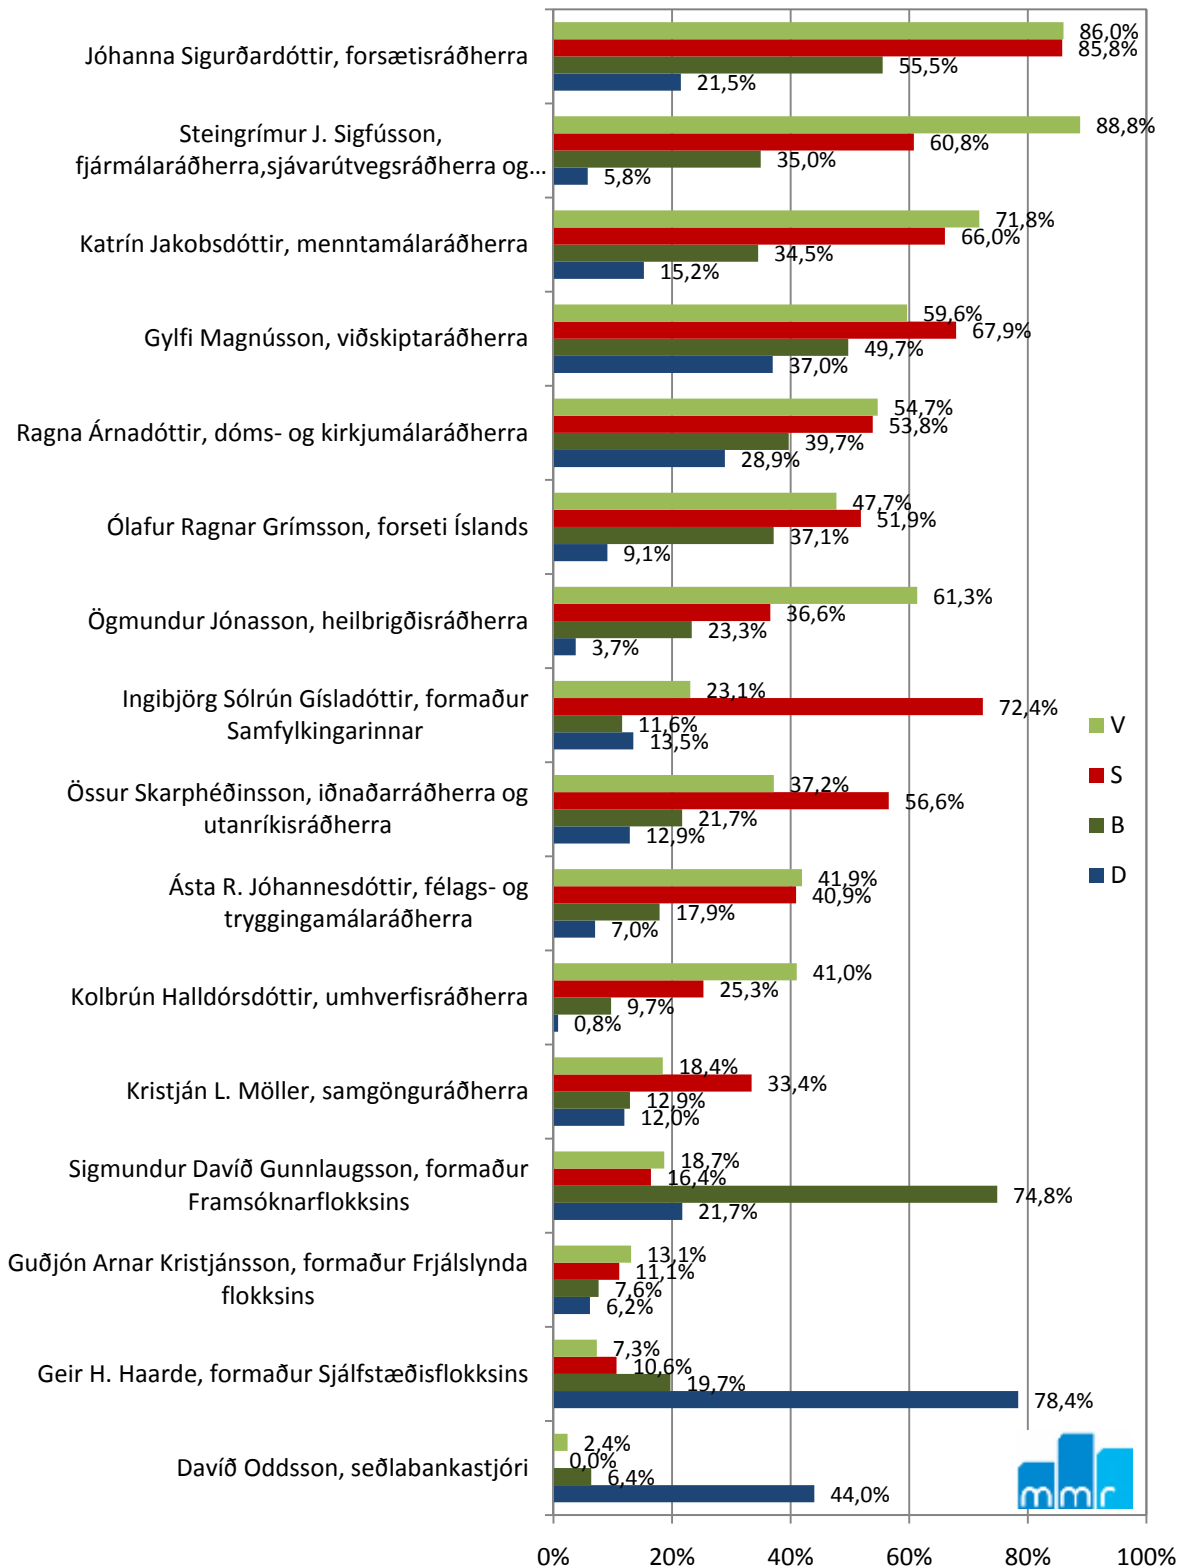

Fréttatilkynning

Efni: Könnun MMR á trausti almennings til forystufólks í stjórnámálum.
Úrtak: Íslendingar á aldrinum 18-67 ára
Dagsetning: 16.febrúar 2009.

Innan við þriðjungur segist bera mikið traust til forseta Íslands Flestir bera mikið traust til Jóhönnu Sigurðardóttur

Ef lítið er til stuðnings við stjórnámálaflokka (sjá mynd á bls. 2), má sjá að Jóhanna Sigurðardóttir og Steingrímur J. Sigfússon njóta bæði nokkuð afgerandi trausts meðal stuðningsmanna beggja stjórnarflokkanna. Leiðtogar fráfarandi ríkisstjórnar, þau Geir H. Haarde og Ingibjörg Sólrún Gísladóttir, virðast aftur móti njóta lítills stuðnings utan sinna flokka. Gylfi Magnússon og Ragna Árnadóttir eru þeir ráðherrar sem njóta mests trausts meðal þeirra sem segjast styðja Sjálfstæðisflokkinn.

Hversu mikið eða lítið traust berð þú til eftirfarandi aðila?

-þeir sem sögðu „frekar/mjög lítið“ eða „frekar/mjög mikið“-

Spurt var: Hve mikið eða lítið traust berð þú til eftirfarandi aðila.

Svarmöguleikar voru mjög lítið traust, frekar lítið traust, hvorki mikið né lítið traust, frekar mikið traust, mjög mikið traust og veit ekki.

Niðurstöður sýna fjölda þeirra sem svöruðu annað hvort mjög/frekar mikið eða lítið traust.

Samtals tóku 96,9% afstöðu til spurningarinnar.

Hversu mikið eða lítið traust berð þú til eftirfarandi aðila?

-þeir sem sögðu „frekar/mjög mikið“ skipt eftir stuðningi við stjórnmalaflokka-