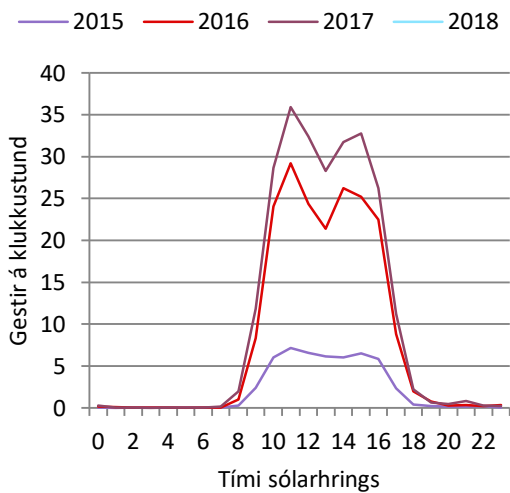

Fjaðrárgljúfur

Ekki kvarðað

Fjöldi gesta

Fjöldi gesta

11. tafla. Breyting milli ára (gestir).

	2016	2017	2018
Janúar		2.495	1.649
Febrúar		6.241	1.789
Mars		15.228	-5.504
Apríl		19.683	-21.804
Maí	8.704	8.523	-24.086
Júní	7.614	12.691	3.571
Júlí	11.909	11.409	6.283
Ágúst	14.159	17.982	-56
September	13.030	19.365	5.402
Október	9.148	9.634	
Nóvember	5.640	2.701	
Desember	3.375	1.524	
Breyting:		127.476	

12. tafla. Hlutfallsleg breyting milli ára (gestir).

	2016	2017	2018
Janúar		228%	46%
Febrúar		1488%	27%
Mars		816%	-32%
Apríl		776%	-98%
Maí	118%	53%	-98%
Júní	56%	60%	11%
Júlí	73%	40%	16%
Ágúst	81%	57%	0%
September	117%	80%	12%
Október	155%	64%	
Nóvember	183%	31%	
Desember	596%	39%	
Breyting (%):		82,3%	

12. mynd. Gestir á tímabili.

Fjaðrárgljúfur

13. mynd. Dreifing gesta eftir tíma dags á Háönn.

Ekki kvarðað

Fjöldi gesta

14. mynd. Dreifing gesta eftir vikudögum á Háönn.

15. mynd. Dreifing gesta eftir tíma dags um Hávetur.

16. mynd. Dreifing gesta eftir vikudögum um Hávetur.