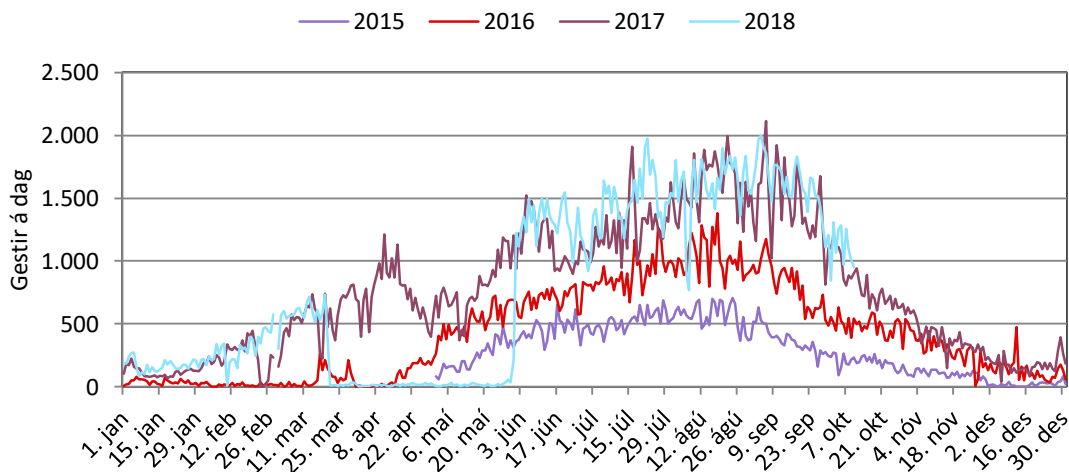

7. tafla. Meðalfjöldi gesta á dag.

	2015	2016	2017	2018
Síðla vetrar		42	569	284
Vetrarlok		437	776	93
Vor	452	756	1.148	1.315
Háönn	551	985	1.391	1.521
Haust	518	964	1.605	1.683
Framan af vetri	248	523	969	
Hávetur	52	196	247	

8. tafla. Heildarfjöldi gesta yfir sumarið.

	2015	2016	2017	2018
Vor	15.829	26.445	40.184	46.037
Háönn	19.289	34.478	48.669	53.222
Haust	18.142	33.734	56.171	58.893
Samtals	53.260	94.657	145.024	158.152
Breyting		78%	53%	

9. tafla. Heildarfjöldi gesta á ári.

	2015	2016	2017	2018
Síðla vetrar		2.355	31.858	15.885
Vetrarlok		21.406	38.028	4.567
Vor	15.829	26.445	40.184	46.037
Háönn	19.289	34.478	48.669	53.222
Haust	18.142	33.734	56.171	58.893
Framan af vetri	10.434	21.976	40.688	
Hávetur	5.780	21.906	27.647	
Samtals		162.300	283.244	
Breyting			75%	

9. mynd. Gestir á dag allt árið.