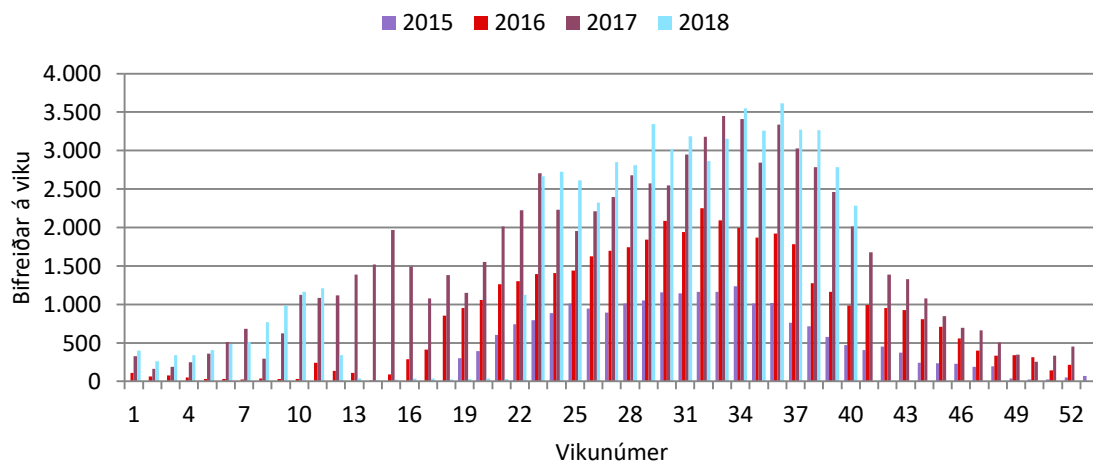

	2015	2016	2017	2018
Síðla vetrar		12	163	81
Vetrarlok		125	222	27
Vor	129	216	329	376
Háönn	158	282	398	435
Haust	148	276	459	482
Framan af vetri	71	150	277	
Hávetur	15	56	71	

4. tafla. Heildarfjöldi bifreiða á tímabili.

	2015	2016	2017	2018
Síðla vetrar		674	9.117	4.546
Vetrarlok		6.126	10.883	1.307
Vor	4.530	7.568	11.500	13.175
Háönn	5.520	9.867	13.928	15.231
Haust	5.192	9.654	16.075	16.854
Framan af vetri	2.986	6.289	11.644	
Hávetur	1.654	6.269	7.912	
Samtals		46.447	81.059	
Breyting			75%	

Fjaðrárgljúfur Fjöldi bifreiða

Ekki kvarðað

Deilt með 2

2. mynd. Talningum dreift á tímabil.

3. mynd. Talningum dreift á vikur.

4. mynd. Talningum dreift á mánuði.

Fjöldi bifreiða

5. tafla. Talningar eftir árum.

	Alls	Breyting
2015		
2016	44.264	
2017	80.501	82%
2018		

6. tafla. Hæstu talningar.

	Flestar bifreiðar	Þann
2015	202	24. ágúst
2016	395	18. ágúst
2017	605	6. september
2018	572	4. september

5. mynd. Dreifing eftir tíma dags á Háönn.