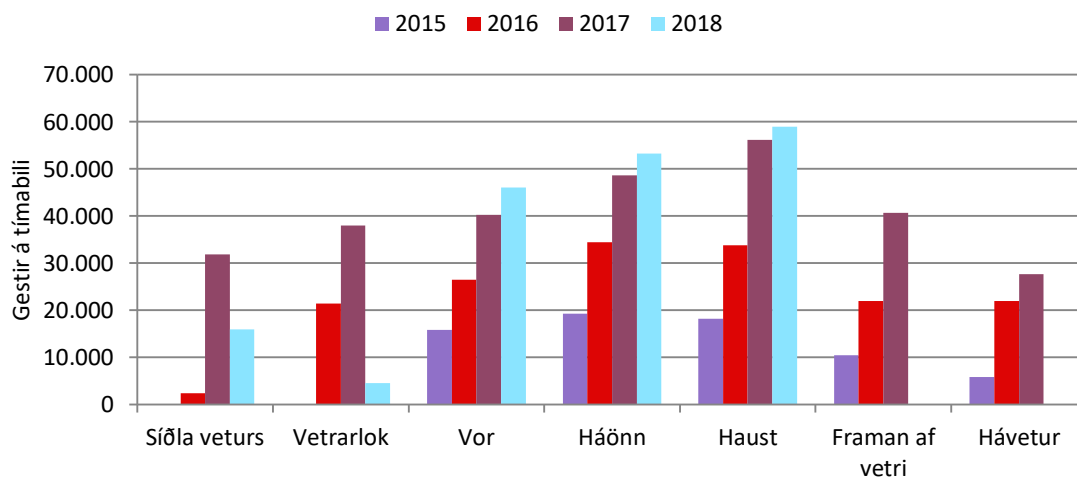

9. mynd. Gestir á dag allt árið.

10. mynd. Gestir á viku.

11. mynd. Gestir á mánuði.

10. tafla. Gestir á mánuði.

	2015	2016	2017	2018
Janúar		1.094	3.589	5.238
Febrúar		419	6.660	8.449
Mars		1.866	17.094	11.591
Apríl		2.537	22.220	416
Maí	7.359	16.063	24.586	500
Júní	13.638	21.252	33.944	37.515
Júlí	16.269	28.178	39.587	45.870
Ágúst	17.492	31.651	49.633	49.577
September	11.150	24.181	43.546	48.948
Október	5.895	15.043	24.677	
Nóvember	3.082	8.722	11.423	
Desember	566	3.942	5.465	
Alls:		154.948	282.423	
Breyting milli ára:			127.476	
Breyting (%):			82,3%	
Taldir dagar:	245	366	365	283
Daga vantar:	120	0	0	82

Fjaðrárgljúfur

Ekki kvarðað

Fjöldi gesta

Fjöldi gesta

11. tafla. Breyting milli ára (gestir).

	2016	2017	2018
Janúar		2.495	1.649
Febrúar		6.241	1.789
Mars		15.228	-5.504
Apríl		19.683	-21.804
Maí	8.704	8.523	-24.086
Júní	7.614	12.691	3.571
Júlí	11.909	11.409	6.283
Ágúst	14.159	17.982	-56
September	13.030	19.365	5.402
Október	9.148	9.634	
Nóvember	5.640	2.701	
Desember	3.375	1.524	
Breyting:		127.476	

12. tafla. Hlutfallsleg breyting milli ára (gestir).

	2016	2017	2018
Janúar		228%	46%
Febrúar		1488%	27%
Mars		816%	-32%
Apríl		776%	-98%
Maí	118%	53%	-98%
Júní	56%	60%	11%
Júlí	73%	40%	16%
Ágúst	81%	57%	0%
September	117%	80%	12%
Október	155%	64%	
Nóvember	183%	31%	
Desember	596%	39%	
Breyting (%):		82,3%	

12. mynd. Gestir á tímabili.

Fjaðrárgljúfur

13. mynd. Dreifing gesta eftir tíma dags á Háönn.

Ekki kvarðað

Fjöldi gesta

14. mynd. Dreifing gesta eftir vikudögum á Háönn.

15. mynd. Dreifing gesta eftir tíma dags um Hávetur.