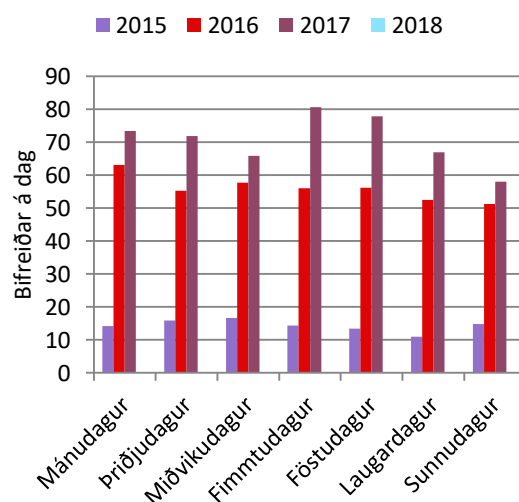

Fjaðrárgljúfur Fjöldi bifreiða

Ekki kvarðað

Deilt með 2

2. mynd. Talningum dreift á tímabil.

3. mynd. Talningum dreift á vikur.

4. mynd. Talningum dreift á mánuði.

Fjöldi bifreiða

5. tafla. Talningar eftir árum.

	Alls	Breyting
2015		
2016	44.264	
2017	80.501	82%
2018		

6. tafla. Hæstu talningar.

	Flestar bifreiðar	Þann
2015	202	24. ágúst
2016	395	18. ágúst
2017	605	6. september
2018	572	4. september

5. mynd. Dreifing eftir tíma dags á Háönn.

6. mynd. Dreifing eftir vikudögum á Háönn.

7. mynd. Dreifing eftir tíma dags um Hávetur.

8. mynd. Dreifing eftir vikudögum, Hávetur.

7. tafla. Meðalfjöldi gesta á dag.

	2015	2016	2017	2018
Síðla vetrar		42	569	284
Vetrarlok		437	776	93
Vor	452	756	1.148	1.315
Háönn	551	985	1.391	1.521
Haust	518	964	1.605	1.683
Framan af vetri	248	523	969	
Hávetur	52	196	247	