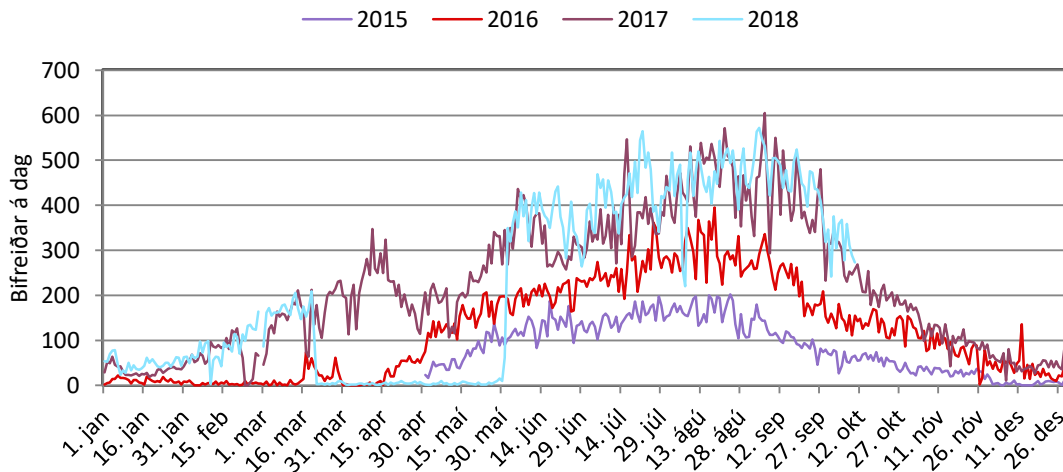

Fjöldi bifreiða

1. tafla. Tímabil mælinga á ársgrundvelli.

Tímabil mælinga	2015	2016	2017	2018
Frá:	1. maí.	1. jan.	1. jan.	1. jan.
Til:	31. des.	31. des.	31. des.	
Taldir dagar:	245	366	365	283
Daga vantar:	120	0	0	82

1. mynd. Bifreiðar á dag allt árið.

Mælitímabil má sjá í töflu hér til hliðar. Notaðar voru ISO 8603 staðlaðar vikur til þess að minnka frávik milli ára. Hvert tímabil hefst á mánudegi tilgreindrar viku og endar á sunnudegi tilgreindrar viku. Tímabilið Hávetur nær yfir í 7. viku næsta árs.

2. tafla. Tímabil eftir ISO vikum.

Tímabil	ISO vikur
Síðla vetrar	8 - 15
Vetrarlok	16 - 22
Vor	23 - 27
Háönn	28 - 32
Haust	33 - 37
Framan af vetri	38 - 43
Hávetur	44 - 7

3. tafla. Meðalfjöldi bifreiða á dag.