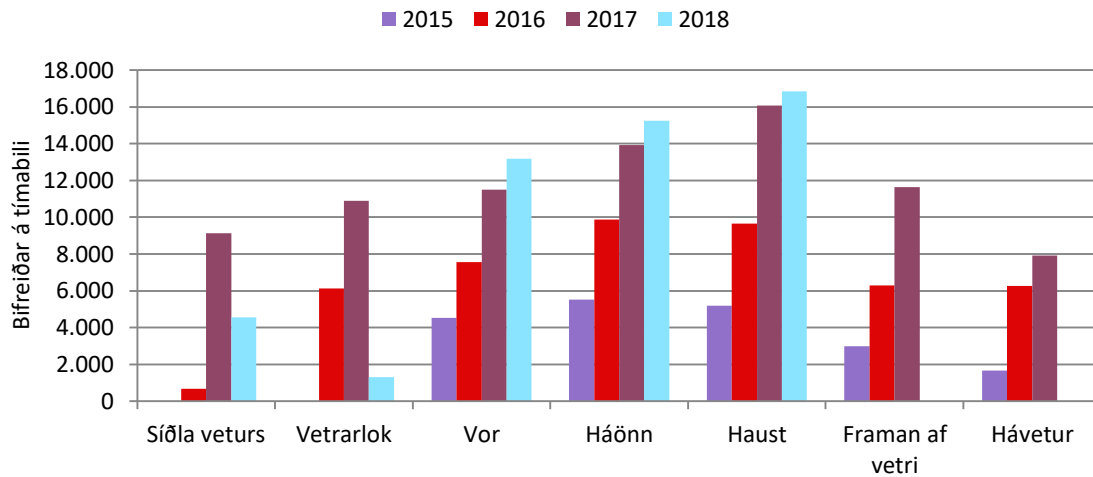

2. tafla. Tímabil eftir ISO vikum.

Tímabil	ISO vikur
Síðla vetrar	8 - 15
Vetrarlok	16 - 22
Vor	23 - 27
Háönn	28 - 32
Haust	33 - 37
Framan af vetri	38 - 43
Hávetur	44 - 7

3. tafla. Meðalfjöldi bifreiða á dag.

	2015	2016	2017	2018
Síðla vetrar		12	163	81
Vetrarlok		125	222	27
Vor	129	216	329	376
Háönn	158	282	398	435
Haust	148	276	459	482
Framan af vetri	71	150	277	
Hávetur	15	56	71	

4. tafla. Heildarfjöldi bifreiða á tímabili.

	2015	2016	2017	2018
Síðla vetrar		674	9.117	4.546
Vetrarlok		6.126	10.883	1.307
Vor	4.530	7.568	11.500	13.175
Háönn	5.520	9.867	13.928	15.231
Haust	5.192	9.654	16.075	16.854
Framan af vetri	2.986	6.289	11.644	
Hávetur	1.654	6.269	7.912	
Samtals		46.447	81.059	
Breyting			75%	

Fjaðrárgljúfur Fjöldi bifreiða

Ekki kvarðað

Deilt með 2

2. mynd. Talningum dreift á tímabil.

3. mynd. Talningum dreift á vikur.

4. mynd. Talningum dreift á mánuði.

Fjöldi bifreiða

5. tafla. Talningar eftir árum.