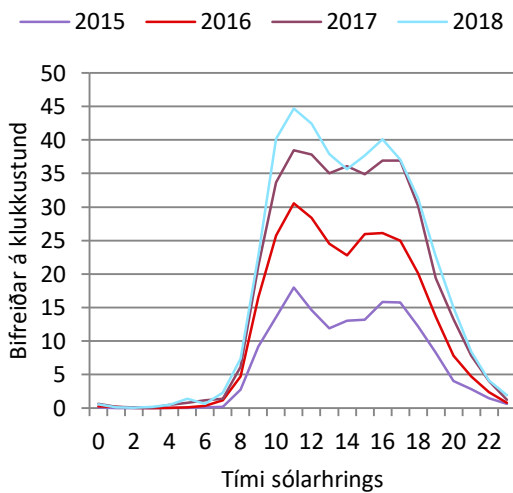

	2015	2016	2017	2018
Síðla vetrar		674	9.117	4.546
Vetrarlok		6.126	10.883	1.307
Vor	4.530	7.568	11.500	13.175
Háönn	5.520	9.867	13.928	15.231
Haust	5.192	9.654	16.075	16.854
Framan af vetri	2.986	6.289	11.644	
Hávetur	1.654	6.269	7.912	
Samtals		46.447	81.059	
Breyting			75%	

Fjaðrárgljúfur Fjöldi bifreiða

Ekki kvarðað

Deilt með 2

2. mynd. Talningum dreift á tímabil.

3. mynd. Talningum dreift á vikur.

4. mynd. Talningum dreift á mánuði.

Fjöldi bifreiða

5. tafla. Talningar eftir árum.

	Alls	Breyting
2015		
2016	44.264	
2017	80.501	82%
2018		

6. tafla. Hæstu talningar.

	Flestar bifreiðar	Þann
2015	202	24. ágúst
2016	395	18. ágúst
2017	605	6. september
2018	572	4. september

5. mynd. Dreifing eftir tíma dags á Háönn.

6. mynd. Dreifing eftir vikudögum á Háönn.

7. mynd. Dreifing eftir tíma dags um Hávetur.

8. mynd. Dreifing eftir vikudögum, Hávetur.

7. tafla. Meðalfjöldi gesta á dag.

	2015	2016	2017	2018
Síðla vetrar		42	569	284
Vetrarlok		437	776	93
Vor	452	756	1.148	1.315
Háönn	551	985	1.391	1.521
Haust	518	964	1.605	1.683
Framan af vetri	248	523	969	
Hávetur	52	196	247	