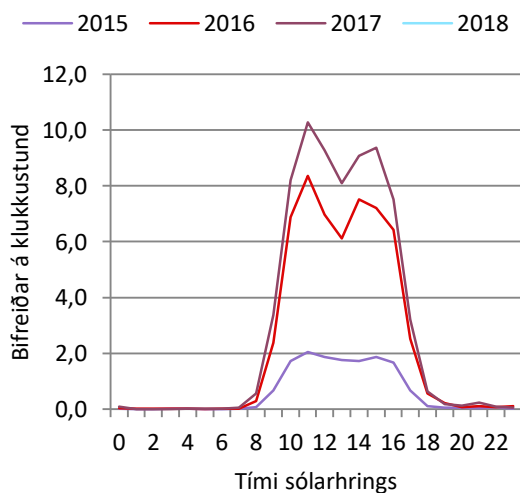

	2015	2016	2017	2018
Síðla vetrar		674	9.117	4.546
Vetrarlok		6.126	10.883	1.307
Vor	4.530	7.568	11.500	13.175
Háönn	5.520	9.867	13.928	15.231
Haust	5.192	9.654	16.075	16.854
Framan af vetri	2.986	6.289	11.644	
Hávetur	1.654	6.269	7.912	
Samtals		46.447	81.059	
Breyting			75%	

Fjaðrárgljúfur Fjöldi bifreiða

Ekki kvarðað

Deilt með 2

2. mynd. Talningum dreift á tímabil.

3. mynd. Talningum dreift á vikur.

4. mynd. Talningum dreift á mánuði.

Fjöldi bifreiða

5. tafla. Talningar eftir árum.

	Alls	Breyting
2015		
2016	44.264	
2017	80.501	82%
2018		

6. tafla. Hæstu talningar.

	Flestar bifreiðar	Þann
2015	202	24. ágúst
2016	395	18. ágúst
2017	605	6. september
2018	572	4. september

5. mynd. Dreifing eftir tíma dags á Háönn.