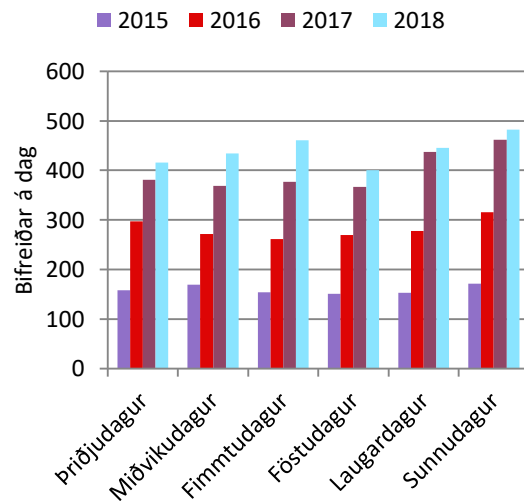

	2015	2016	2017	2018
Síðla vetrar		674	9.117	4.546
Vetrarlok		6.126	10.883	1.307
Vor	4.530	7.568	11.500	13.175
Háönn	5.520	9.867	13.928	15.231
Haust	5.192	9.654	16.075	16.854
Framan af vetri	2.986	6.289	11.644	
Hávetur	1.654	6.269	7.912	
Samtals		46.447	81.059	
Breyting			75%	

Fjaðrárgljúfur Fjöldi bifreiða

Ekki kvarðað

Deilt með 2

2. mynd. Talningum dreift á tímabil.

3. mynd. Talningum dreift á vikur.

4. mynd. Talningum dreift á mánuði.

Fjöldi bifreiða

5. tafla. Talningar eftir árum.

	Alls	Breyting
2015		
2016	44.264	
2017	80.501	82%
2018		

6. tafla. Hæstu talningar.

	Flestar bifreiðar	Þann
2015	202	24. ágúst
2016	395	18. ágúst
2017	605	6. september
2018	572	4. september

5. mynd. Dreifing eftir tíma dags á Háönn.