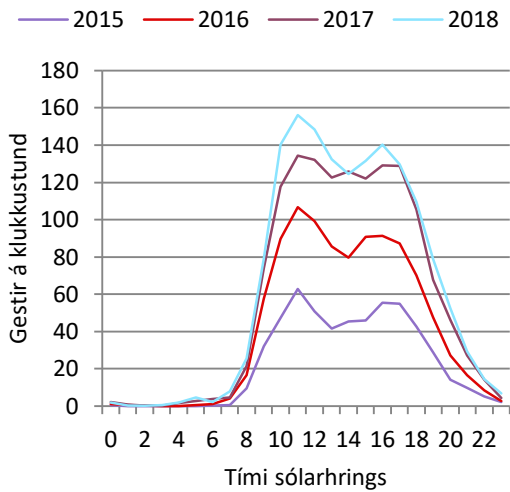

Fjaðrárgljúfur

13. mynd. Dreifing gesta eftir tíma dags á Háönn.

Ekki kvarðað

Fjöldi gesta