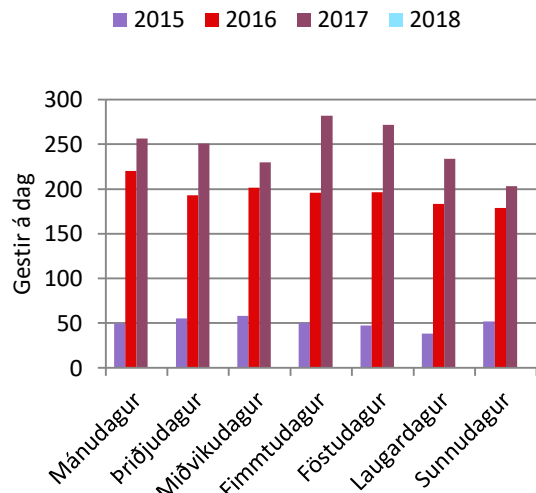

Fjaðrárgljúfur

Ekki kvarðað

Fjöldi gesta

Fjöldi gesta

11. tafla. Breyting milli ára (gestir).

	2016	2017	2018
Janúar		2.495	1.649
Febrúar		6.241	1.789
Mars		15.228	-5.504
Apríl		19.683	-21.804
Maí	8.704	8.523	-24.086
Júní	7.614	12.691	3.571
Júlí	11.909	11.409	6.283
Ágúst	14.159	17.982	-56
September	13.030	19.365	5.402
Október	9.148	9.634	
Nóvember	5.640	2.701	
Desember	3.375	1.524	
Breyting:		127.476	

12. tafla. Hlutfallsleg breyting milli ára (gestir).

	2016	2017	2018
Janúar		228%	46%
Febrúar		1488%	27%
Mars		816%	-32%
Apríl		776%	-98%
Maí	118%	53%	-98%
Júní	56%	60%	11%
Júlí	73%	40%	16%
Ágúst	81%	57%	0%
September	117%	80%	12%
Október	155%	64%	
Nóvember	183%	31%	
Desember	596%	39%	
Breyting (%):		82,3%	

12. mynd. Gestir á tímabili.

Fjaðrárgljúfur

13. mynd. Dreifing gesta eftir tíma dags á Háönn.

Ekki kvarðað

Fjöldi gesta

14. mynd. Dreifing gesta eftir vikudögum á Háönn.

15. mynd. Dreifing gesta eftir tíma dags um Hávetur.

16. mynd. Dreifing gesta eftir vikudögum um Hávetur.