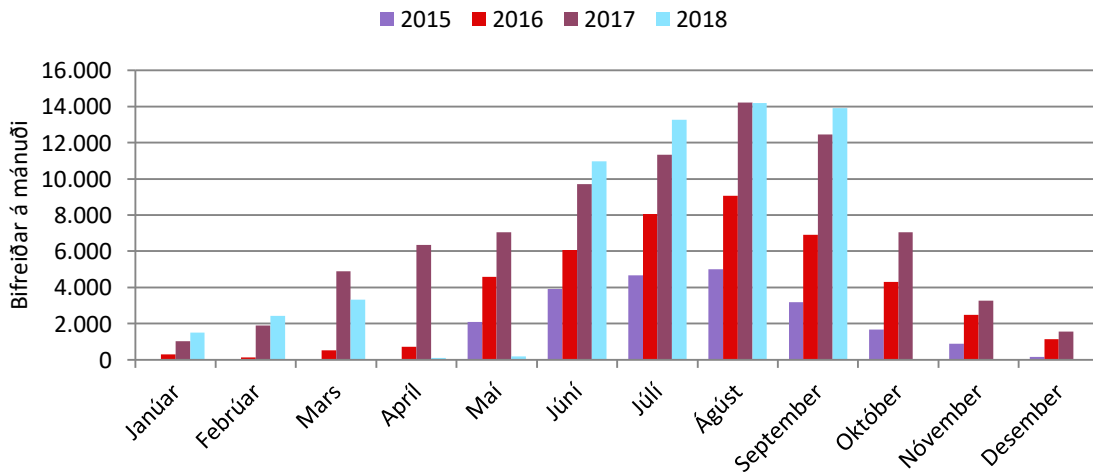

Fjaðrárgljúfur Fjöldi bifreiða

Ekki kvarðað

Deilt með 2

2. mynd. Talningum dreift á tímabil.

3. mynd. Talningum dreift á vikur.

4. mynd. Talningum dreift á mánuði.

Fjöldi bifreiða

5. tafla. Talningar eftir árum.

	Alls	Breyting
2015		
2016	44.264	
2017	80.501	82%
2018		

6. tafla. Hæstu talningar.

	Flestar bifreiðar	Þann
2015	202	24. ágúst
2016	395	18. ágúst
2017	605	6. september
2018	572	4. september

5. mynd. Dreifing eftir tíma dags á Háönn.

6. mynd. Dreifing eftir vikudögum á Háönn.

7. mynd. Dreifing eftir tíma dags um Hávetur.

8. mynd. Dreifing eftir vikudögum, Hávetur.

7. tafla. Meðalfjöldi gesta á dag.

	2015	2016	2017	2018
Síðla vetrar		42	569	284
Vetrarlok		437	776	93
Vor	452	756	1.148	1.315
Háönn	551	985	1.391	1.521
Haust	518	964	1.605	1.683
Framan af vetri	248	523	969	
Hávetur	52	196	247	