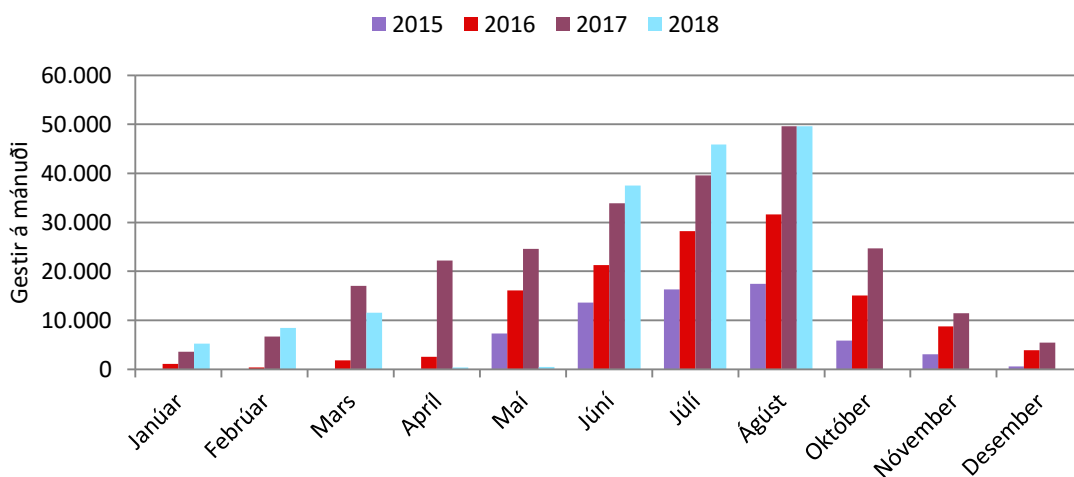

6. mynd. Dreifing eftir vikudögum á Háönn.

7. mynd. Dreifing eftir tíma dags um Hávetur.

8. mynd. Dreifing eftir vikudögum, Hávetur.

7. tafla. Meðalfjöldi gesta á dag.

	2015	2016	2017	2018
Síðla vetrar		42	569	284
Vetrarlok		437	776	93
Vor	452	756	1.148	1.315
Háönn	551	985	1.391	1.521
Haust	518	964	1.605	1.683
Framan af vetri	248	523	969	
Hávetur	52	196	247	

8. tafla. Heildarfjöldi gesta yfir sumarið.

	2015	2016	2017	2018
Vor	15.829	26.445	40.184	46.037
Háönn	19.289	34.478	48.669	53.222
Haust	18.142	33.734	56.171	58.893
Samtals	53.260	94.657	145.024	158.152
Breyting		78%	53%	

9. tafla. Heildarfjöldi gesta á ári.

	2015	2016	2017	2018
Síðla vetrar		2.355	31.858	15.885
Vetrarlok		21.406	38.028	4.567
Vor	15.829	26.445	40.184	46.037
Háönn	19.289	34.478	48.669	53.222
Haust	18.142	33.734	56.171	58.893
Framan af vetri	10.434	21.976	40.688	
Hávetur	5.780	21.906	27.647	
Samtals		162.300	283.244	
Breyting			75%	

9. mynd. Gestir á dag allt árið.

10. mynd. Gestir á viku.

11. mynd. Gestir á mánuði.

10. tafla. Gestir á mánuði.

	2015	2016	2017	2018
Janúar		1.094	3.589	5.238
Febrúar		419	6.660	8.449
Mars		1.866	17.094	11.591
Apríl		2.537	22.220	416
Maí	7.359	16.063	24.586	500
Júní	13.638	21.252	33.944	37.515
Júlí	16.269	28.178	39.587	45.870
Ágúst	17.492	31.651	49.633	49.577
September	11.150	24.181	43.546	48.948
Október	5.895	15.043	24.677	
Nóvember	3.082	8.722	11.423	
Desember	566	3.942	5.465	
Alls:		154.948	282.423	
Breyting milli ára:			127.476	
Breyting (%):			82,3%	
Taldir dagar:	245	366	365	283
Daga vantar:	120	0	0	82