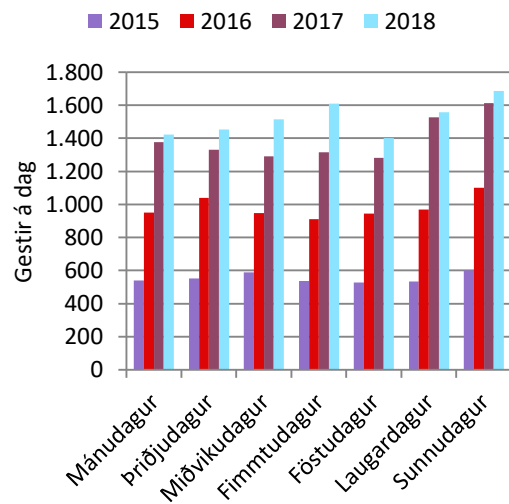

Fjaðrárgljúfur

Ekki kvarðað

Fjöldi gesta

Fjöldi gesta

11. tafla. Breyting milli ára (gestir).

	2016	2017	2018
Janúar		2.495	1.649
Febrúar		6.241	1.789
Mars		15.228	-5.504
Apríl		19.683	-21.804
Maí	8.704	8.523	-24.086
Júní	7.614	12.691	3.571
Júlí	11.909	11.409	6.283
Ágúst	14.159	17.982	-56
September	13.030	19.365	5.402
Október	9.148	9.634	
Nóvember	5.640	2.701	
Desember	3.375	1.524	
Breyting:		127.476	

12. tafla. Hlutfallsleg breyting milli ára (gestir).

	2016	2017	2018
Janúar		228%	46%
Febrúar		1488%	27%
Mars		816%	-32%
Apríl		776%	-98%
Maí	118%	53%	-98%
Júní	56%	60%	11%
Júlí	73%	40%	16%
Ágúst	81%	57%	0%
September	117%	80%	12%
Október	155%	64%	
Nóvember	183%	31%	
Desember	596%	39%	
Breyting (%):		82,3%	

12. mynd. Gestir á tímabili.

Fjaðrárgljúfur

13. mynd. Dreifing gesta eftir tíma dags á Háönn.

Ekki kvarðað

Fjöldi gesta

14. mynd. Dreifing gesta eftir vikudögum á Háönn.

15. mynd. Dreifing gesta eftir tíma dags um Hávetur.

16. mynd. Dreifing gesta eftir vikudögum um Hávetur.