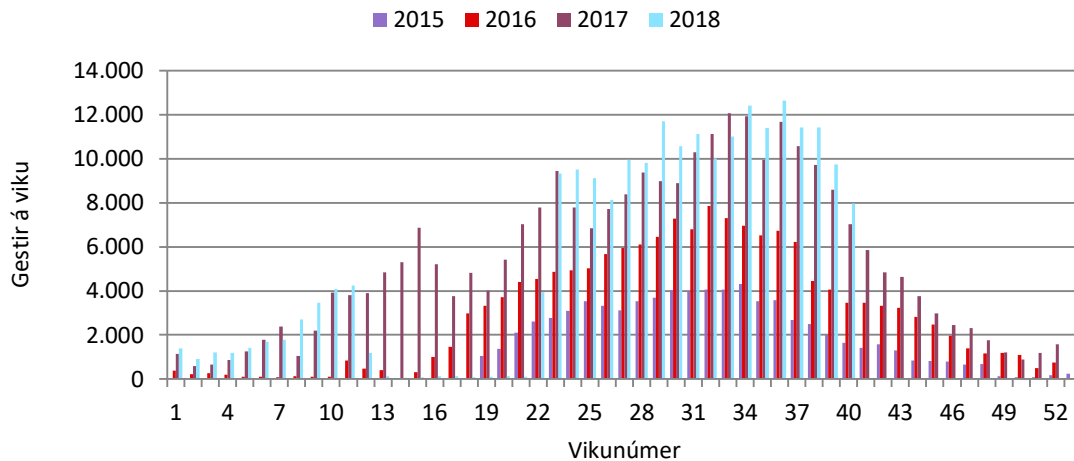

10. mynd. Gestir á viku.

11. mynd. Gestir á mánuði.

10. tafla. Gestir á mánuði.

	2015	2016	2017	2018
Janúar		1.094	3.589	5.238
Febrúar		419	6.660	8.449
Mars		1.866	17.094	11.591
Apríl		2.537	22.220	416
Maí	7.359	16.063	24.586	500
Júní	13.638	21.252	33.944	37.515
Júlí	16.269	28.178	39.587	45.870
Ágúst	17.492	31.651	49.633	49.577
September	11.150	24.181	43.546	48.948
Október	5.895	15.043	24.677	
Nóvember	3.082	8.722	11.423	
Desember	566	3.942	5.465	
Alls:		154.948	282.423	
Breyting milli ára:			127.476	
Breyting (%):			82,3%	
Taldir dagar:	245	366	365	283
Daga vantar:	120	0	0	82