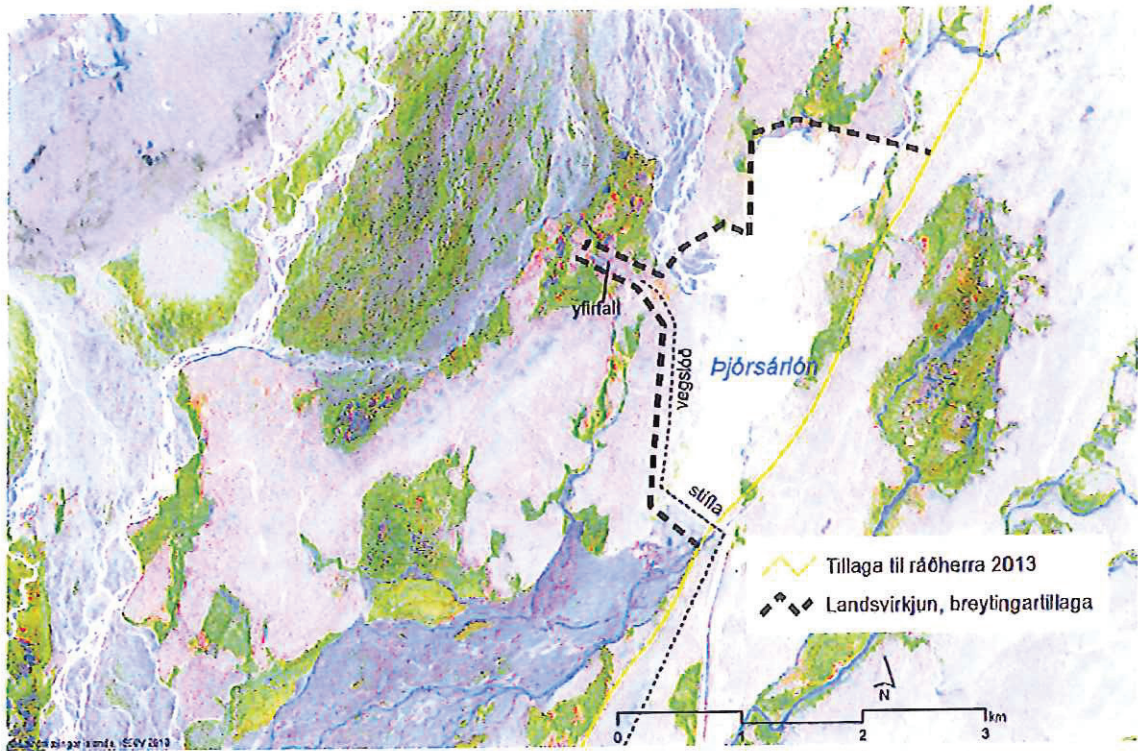

Mynd 1. Tillaga 2, friðlandsmörk í farvegi Þjórsár og Svartár í hæð 566 m y. s.

Mynd 2. Tillaga 3, skilyrt í skilmálum friðlands með rekstur lóns í farvegi innan friðlandsmarka í allt að 566 m y. s.

Mynd 3. Þjórsárver, breytt friðlandsmörk, tillaga 2, við Þjórsárlón, Kvíslaveitu.