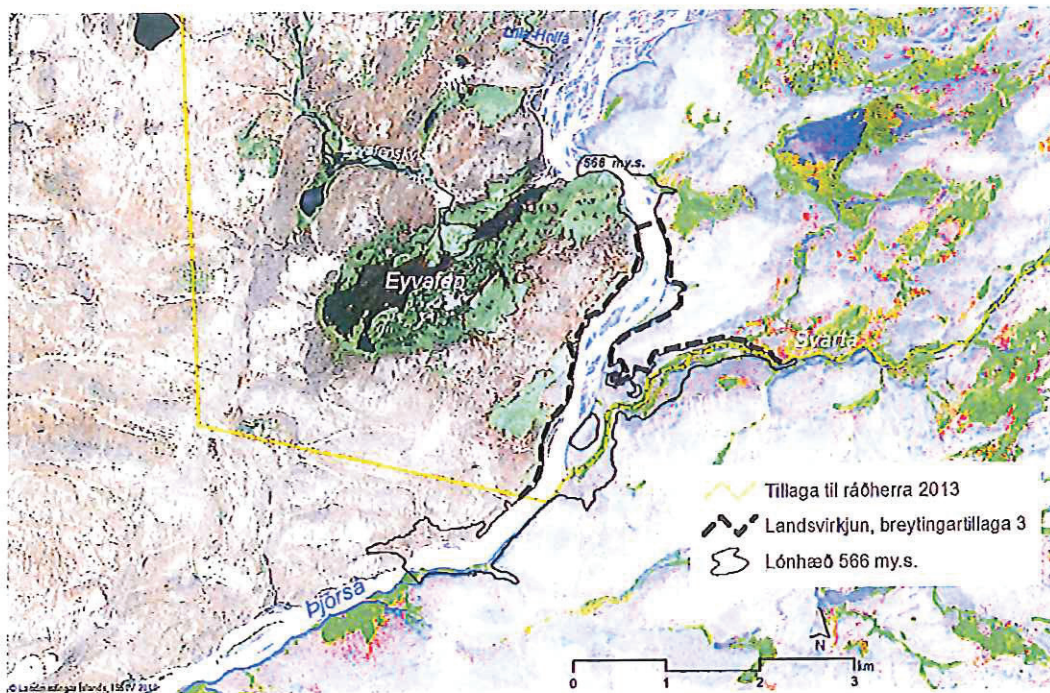

Mynd 1. Tillaga 2, friðlandsmörk í farvegi Þjórsár og Svartár í hæð 566 m y. s.

Mynd 2. Tillaga 3, skilyrt í skilmálum friðlands með rekstur lóns í farvegi innan friðlandsmarka í allt að 566 m y. s.

Mynd 3. Þjórsárver, breytt friðlandsmörk, tillaga 2, við Þjórsárlón, Kvíslaveitu.